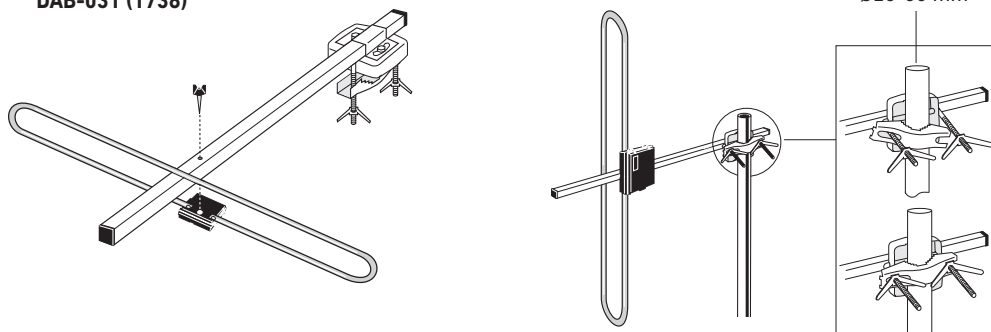

MODELO MODEL MODÈLE		DAB-031	IKS-1E/FM
REF.		1728	1725
Banda de frecuencias Frequency range Bande de fréquences	MHz	174 - 240	88 - 108
Ganancia Gain	dB	2	1
Relación D/A Front-to-back ratio Rapport AV/AR	dB	0	0
Carga del viento (para velocidades 130/150 km/h) Windload (for velocities 130/150 km/h) Charge au vent (pour vitesses 130/150 km/h)	N	15/20	28/38

DAB-031 (1738)